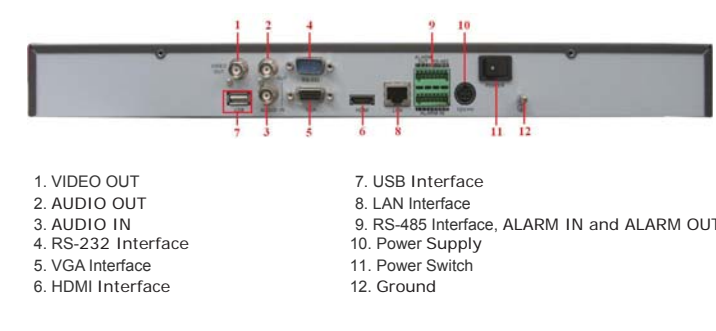

ЗАДНЯЯ ПАНЕЛЬ

SK-RN16 (16 Ch)

HUVIRON U.S.A.
16682 Millikan Ave. Irvine, CA 92606
Tel : 949.253.9661, Fax : 949.253.9691
E-mail : chlee@huviron.com

GLOBAL BUSINESS DIVISION
#365(Bucheon Technopark 301-901) Samjeong-Dong, Ojeong-Gu, Bucheon-Si,
Gyeonggi-Do, 421-741, THE REPUBLIC OF KOREA
Tel : +82-32-320-1865, Fax : +82-32-326-8686, E-mail : sales@huviron.com