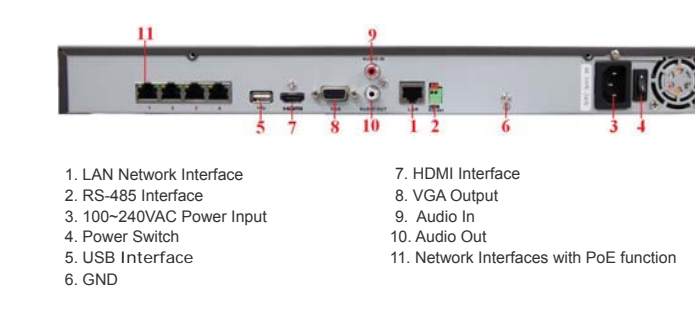

ЗАДНЯЯ ПАНЕЛЬ

SK-RP04 (4 Ch)

HUVIRON U.S.A.
16682 Millikan Ave. Irvine, CA 92606
Tel : 949.253.9661, Fax : 949.253.9691
E-mail : chlee@huviron.com

GLOBAL BUSINESS DIVISION
#365(Bucheon Technopark 301-901) Samjeong-Dong, Ojeong-Gu, Bucheon-Si,
Gyeonggi-Do, 421-741, THE REPUBLIC OF KOREA
Tel : +82-32-320-1865, Fax : +82-32-326-8686, E-mail : sales@huviron.com