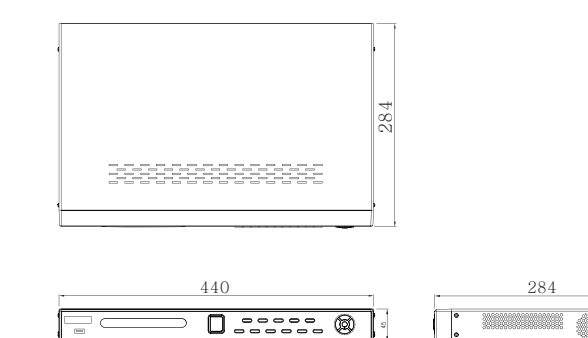

ГАБАРИТЫ

SK-RP04 (4 Ch), SK-RP08 (8 Ch)